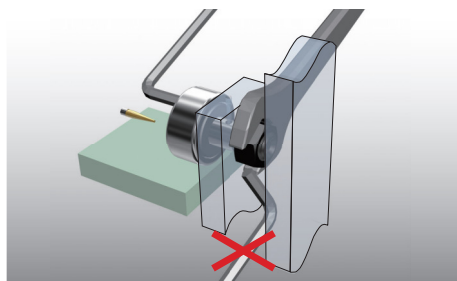

グリースニップル付きカムフォロア

CF-AB

スタッド頭部、ねじ側の両側の六角穴にグリースニップル取り付け済

● 作業時間の短縮

従来品は治具を製作して埋め栓やグリースニップルを装着する必要がありました。CF-AB形はグリースニップルが両側に取り付けられているため、箱から出してすぐに使用できます。

● 取付、メンテナンスが容易

六角レンチを利用して、スタッドの頭部側、ねじ部側のどちら側からでも固定することができ、両方向から給脂も可能です。取付スペースを気にせずに取付け及びメンテナンスが可能のため、作業効率が向上します。

スタッド頭部側が干渉する場合

スタッドねじ部側が干渉する場合

● 製品の集約、置換えが可能 (寸法互換)

スタッド溝タイプ (CF)、六角穴付きタイプ (CF-A、CF-B) をCF-ABタイプに集約できます。グリースニップルが六角穴の内部に組み込み構造のため、ニップルが飛び出すことなく従来品からの置換えが可能です。

注) CF-AB形は12番〜30-2番までの対応となります。

呼び形番の構成例

その他ラインナップ

THKでは六角穴付きカムフォロア、六角穴付き偏心カムフォロア以外に以下のカムフォロアを用意しております。

● 給脂タップ穴付きカムフォロアCFT形

普及形カムフォロアのスタッド頭部とねじ部に配管用タップ加工を施したカムフォロアです。給脂の集中配管が必要な箇所に最適なカムフォロアです。

● 簡易取付け形カムフォロアCF-SFU形

取付けの簡素化を図るために、スタッド部に段加工を施し、ねじにて固定可能なタイプです。スタッド締結スペースのない装置に最適です。CF-SFU形はシール付きのみご用意しています。

● 外輪コンパクト形カムフォロアCFS形

極めて細いニードルローラーが組込まれています。スタッド径に対して外輪外径が非常に小さいので、コンパクトな設計が可能です。

● スラストボール入りカムフォロアCFN形

普及形カムフォロアの内部にスラスト負荷ボールが組込まれているカムフォロアです。過酷な高速カム機構などの使用において、取付誤差によるスラスト荷重がかかり異常摩耗を起こす場合に効果があります。

THK株式会社