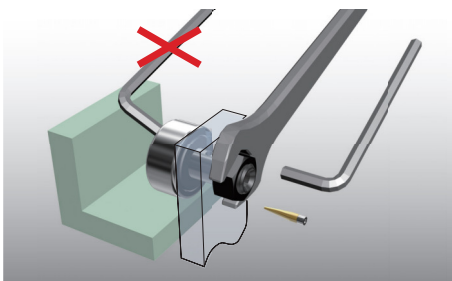

グリースニップル付きカムフォロア

CF-AB

スタッド頭部、ねじ側の両側の六角穴にグリースニップル取り付け済

● 作業時間の短縮

従来品は治具を製作して埋め栓やグリースニップルを装着する必要がありました。CF-AB形はグリースニップルが両側に取り付けられているため、箱から出してすぐに使用できます。

● 取付、メンテナンスが容易

六角レンチを利用して、スタッドの頭部側、ねじ部側のどちら側からでも固定することができ、両方向から給脂も可能です。取付スペースを気にせずに取付け及びメンテナンスが可能のため、作業効率が向上します。

スタッド頭部側が干渉する場合

スタッドねじ部側が干渉する場合

● 製品の集約、置換えが可能 (寸法互換)

スタッド溝タイプ (CF)、六角穴付きタイプ (CF-A、CF-B) をCF-ABタイプに集約できます。グリースニップルが六角穴の内部に組み込み構造のため、ニップルが飛び出すことなく従来品からの置換えが可能です。

注) CF-AB形は12番〜30-2番までの対応となります。

呼び形番の構成例

その他ラインナップ

THKでは六角穴付きカムフォロア、六角穴付き偏心カムフォロア以外に以下のカムフォロアを用意しております。

● 給脂タップ穴付きカムフォロアCFT形

普及形カムフォロアのスタッド頭部とねじ部に配管用タップ加工を施したカムフォロアです。給脂の集中配管が必要な箇所に最適なカムフォロアです。

● 簡易取付け形カムフォロアCF-SFU形

取付けの簡素化を図るために、スタッド部に段加工を施し、ねじにて固定可能なタイプです。スタッド締結スペースのない装置に最適です。CF-SFU形はシール付きのみご用意しています。

● 外輪コンパクト形カムフォロアCFS形

極めて細いニードルローラーが組込まれています。スタッド径に対して外輪外径が非常に小さいので、コンパクトな設計が可能です。

● スラストボール入りカムフォロアCFN形

普及形カムフォロアの内部にスラスト負荷ボールが組込まれているカムフォロアです。過酷な高速カム機構などの使用において、取付誤差によるスラスト荷重がかかり異常摩耗を起こす場合に効果があります。

THK株式会社