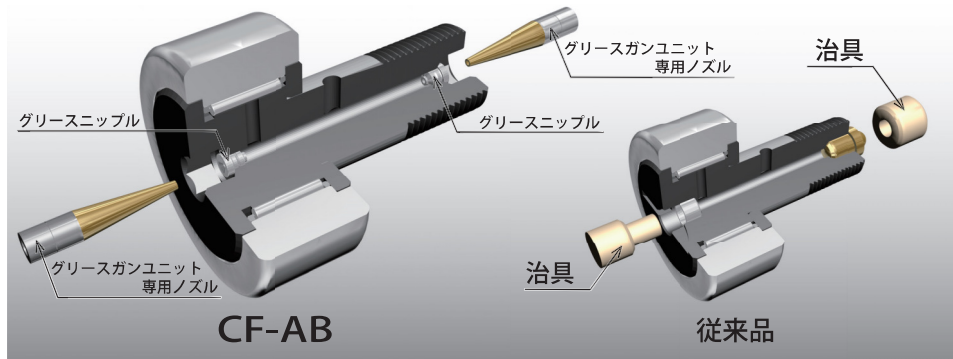

グリースニップル付きカムフォロア

CF-AB

スタッド頭部、ねじ側の両側の六角穴にグリースニップル取り付け済

● 作業時間の短縮

従来品は治具を製作して埋め栓やグリースニップルを装着する必要がありました。CF-AB形はグリースニップルが両側に取り付けられているため、箱から出してすぐに使用できます。

● 取付、メンテナンスが容易

六角レンチを利用して、スタッドの頭部側、ねじ部側のどちら側からでも固定することができ、両方向から給脂も可能です。取付スペースを気にせずに取付け及びメンテナンスが可能のため、作業効率が向上します。

スタッド頭部側が干渉する場合

スタッドねじ部側が干渉する場合

● 製品の集約、置換えが可能 (寸法互換)

スタッド溝タイプ (CF)、六角穴付きタイプ (CF-A、CF-B) をCF-ABタイプに集約できます。グリースニップルが六角穴の内部に組み込み構造のため、ニップルが飛び出すことなく従来品からの置換えが可能です。

注) CF-AB形は12番〜30-2番までの対応となります。

呼び形番の構成例

その他ラインナップ

THKでは六角穴付きカムフォロア、六角穴付き偏心カムフォロア以外に以下のカムフォロアを用意しております。

● 給脂タップ穴付きカムフォロアCFT形

普及形カムフォロアのスタッド頭部とねじ部に配管用タップ加工を施したカムフォロアです。給脂の集中配管が必要な箇所に最適なカムフォロアです。

● 簡易取付け形カムフォロアCF-SFU形

取付けの簡素化を図るために、スタッド部に段加工を施し、ねじにて固定可能なタイプです。スタッド締結スペースのない装置に最適です。CF-SFU形はシール付きのみご用意しています。

● 外輪コンパクト形カムフォロアCFS形

極めて細いニードルローラーが組込まれています。スタッド径に対して外輪外径が非常に小さいので、コンパクトな設計が可能です。

● スラストボール入りカムフォロアCFN形

普及形カムフォロアの内部にスラスト負荷ボールが組込まれているカムフォロアです。過酷な高速カム機構などの使用において、取付誤差によるスラスト荷重がかかり異常摩耗を起こす場合に効果があります。

THK株式会社