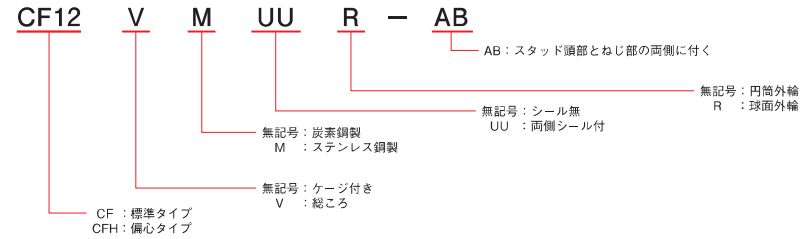

スタッド頭部側が干渉する場合

スタッドねじ部側が干渉する場合

● 製品の集約、置換えが可能 (寸法互換)

スタッド溝タイプ (CF)、六角穴付きタイプ (CF-A、CF-B) をCF-ABタイプに集約できます。グリースニップルが六角穴の内部に組み込み構造のため、ニップルが飛び出すことなく従来品からの置換えが可能です。

注) CF-AB形は12番〜30-2番までの対応となります。

呼び形番の構成例

その他ラインナップ